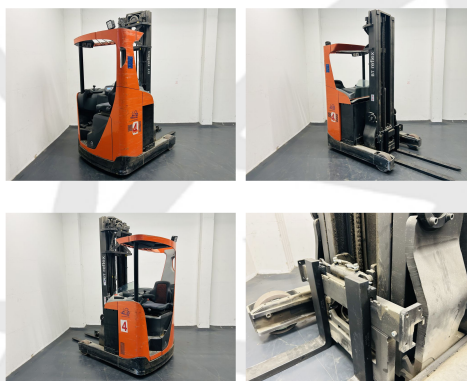

BT RRE140

Tragkraft: 1400 kg
Masttyp: Triplex
Hubhöhe: 6300 mm
Bauhöhe: 2742 mm
Freihub: 1691 mm
Baujahr: 2016
Betriebsstunden: 8982
Antriebsart: Elektro
Tech. Zustand: sehr gut
Optischer Zustand: sehr gut
Gabellänge: 1200 mm

Com Nr.: 12210
Reifen vorne: Vulkollan
Reifen hinten: Vulkollan
Batterie: 2016, 48V, 620Ah,
Ladegerät:

Extras:

Seitenschieber Zinkenverstellgerät 3. Ventil 4. Ventil

Beschreibung: Wir weisen ausdrücklich darauf hin, dass die vorstehenden Ausführungen zum Gerät keine zugesicherten Eigenschaften darstellen. Diese sind direkt beim zuständigen Verkäufer in unserem Hause abzufragen, relevant sind aber letztendlich nur die Angaben/Eigenschaften gemäß dem Inhalt des Kaufvertrages.