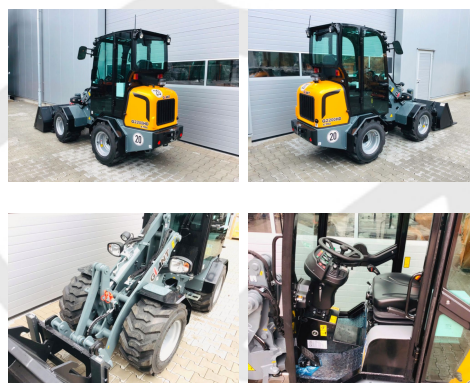

Giant G2200 X-TRA HD

YOM: 2023

Engine type: Diesel

Tech. Condition: New

Visual condition: New

Com Nr.: 123030

Front tyres: Pneumatic tires

Rear tyres: Pneumatic tires

Engine: Kubota D1105

Power: 19 kW

Speed Class: 20 km/h

Extras:

Heater Full cabin

Description: Wir weisen ausdrücklich darauf hin, dass die vorstehenden Ausführungen zum Gerät keine zugesicherten Eigenschaften darstellen. Diese sind direkt beim zuständigen Verkäufer in unserem Hause abzufragen, relevant sind aber letztendlich nur die Angaben/Eigenschaften gemäß dem Inhalt des Kaufvertrages.