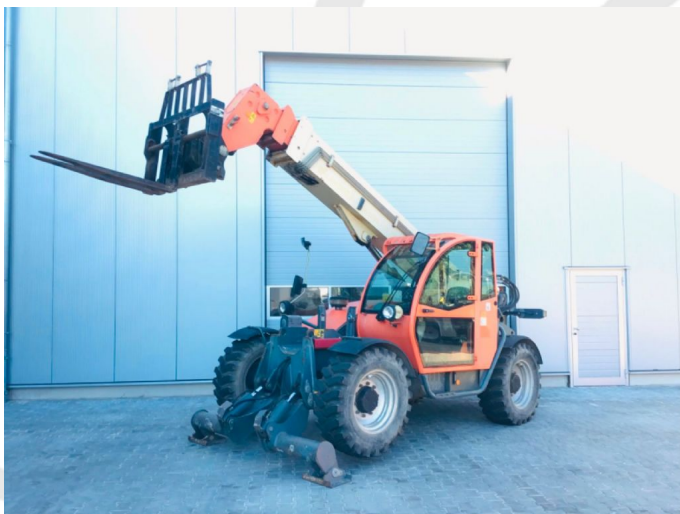

JLG 3512 PS

Capacity: 3500 kg
Mast type: Telescopic
Lift height: 11500 mm
Closed height: 2450 mm
YOM: 2009
Running hours: 3400
Engine type: Diesel
Tech. Condition: good
Visual condition: good

Com Nr.: 123727
Front tyres: Pneumatic tires
Rear tyres: Pneumatic tires
Engine: Perkins 101 PS

Extras:

Heater Full cabin

- Joystick - 3 Lenkarten: Allradlenkung, Vorderradlenkung, Hundegang

Description: Wir weisen ausdrücklich darauf hin, dass die vorstehenden Ausführungen zum Gerät keine zugesicherten Eigenschaften darstellen. Diese sind direkt beim zuständigen Verkäufer in unserem Hause abzufragen, relevant sind aber letztendlich nur die Angaben/Eigenschaften gemäß dem Inhalt des Kaufvertrages.