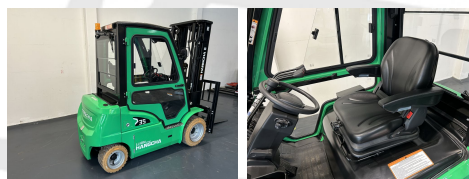

Extras:

Side Shift Fork positioners 3rd valve 4th valve Heater Full cabin Safety Light

Description: Wir weisen ausdrücklich darauf hin, dass die vorstehenden Ausführungen zum Gerät keine zugesicherten Eigenschaften darstellen. Diese sind direkt beim zuständigen Verkäufer in unserem Hause abzufragen, relevant sind aber letztendlich nur die Angaben/Eigenschaften gemäß dem Inhalt des Kaufvertrages.