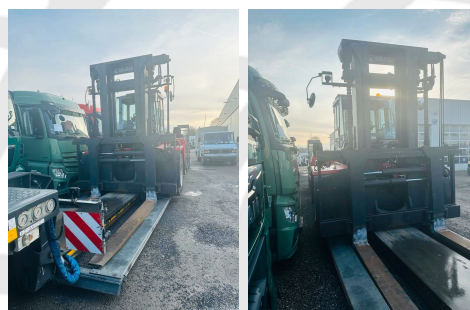

Kalmar DCD250-12LB - TOP ZUSTAND

Capacity: 25000 kg
Mast type: Duplex Standard
Lift height: 4000 mm
YOM: 2013
Running hours: 7500
Engine type: Diesel
Tech. Condition: very good
Visual condition: very good
Fork length: 3000 mm

Com Nr.: 124682
Engine: Volvo 246 PS

Extras:

Side Shift Fork positioners 3rd valve 4th valve Worklight back Worklight front Heater Full cabin Air Con - Zentralschmieranlage - Gepflegter Zustand

Description: Wir weisen ausdrücklich darauf hin, dass die vorstehenden Ausführungen zum Gerät keine zugesicherten Eigenschaften darstellen. Diese sind direkt beim zuständigen Verkäufer in unserem Hause abzufragen, relevant sind aber letztendlich nur die Angaben/Eigenschaften gemäß dem Inhalt des Kaufvertrages.