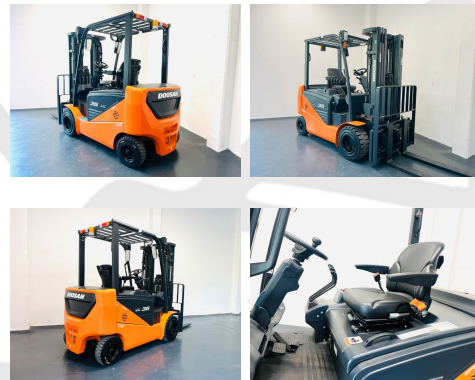

Doosan B35NS

Capacity: 3500 kg
Mast type: Triplex
Lift height: 4700 mm
YOM: 2023
Engine type: Electric
Tech. Condition: New
Visual condition: New
Fork length: 1200 mm

Com Nr.: 125361
Front tyres: Super Elastic
Rear tyres: Super Elastic
Battery: 2024, 80V, 620Ah,

Extras:

Side Shift 3rd valve 4th valve Full free lift

- Baujahr: November 2023 - Vor.- und Rückwärtsschalter am Hebel - Vollgefederter Fahrersitz - Panoramaspiegel - Beleuchtung LED

Description: Wir weisen ausdrücklich darauf hin, dass die vorstehenden Ausführungen zum Gerät keine zugesicherten Eigenschaften darstellen. Diese sind direkt beim zuständigen Verkäufer in unserem Hause abzufragen, relevant sind aber letztendlich nur die Angaben/Eigenschaften gemäß dem Inhalt des Kaufvertrages.