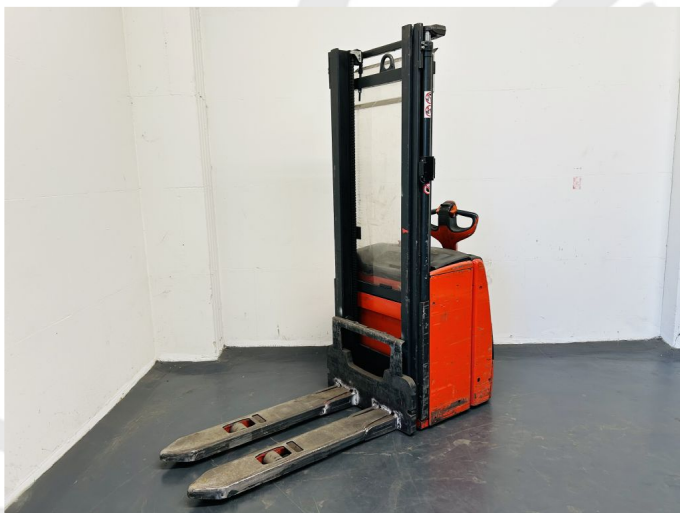

Linde L16

Capacity: 1600 kg
Mast type: Duplex Standard
Lift height: 3244 mm
Closed height: 2190 mm
Free lift: 150 mm
YOM: 2018
Running hours: 263
Engine type: Electric
Tech. Condition: very good
Visual condition: good
Fork length: 1200 mm

Com Nr.: 126217
Front tyres: Polyurethane
Rear tyres: Polyurethane
Charger: 24V, 35Ah

Extras:

Description: Wir weisen ausdrücklich darauf hin, dass die vorstehenden Ausführungen zum Gerät keine zugesicherten Eigenschaften darstellen. Diese sind direkt beim zuständigen Verkäufer in unserem Hause abzufragen, relevant sind aber letztendlich nur die Angaben/Eigenschaften gemäß dem Inhalt des Kaufvertrages.