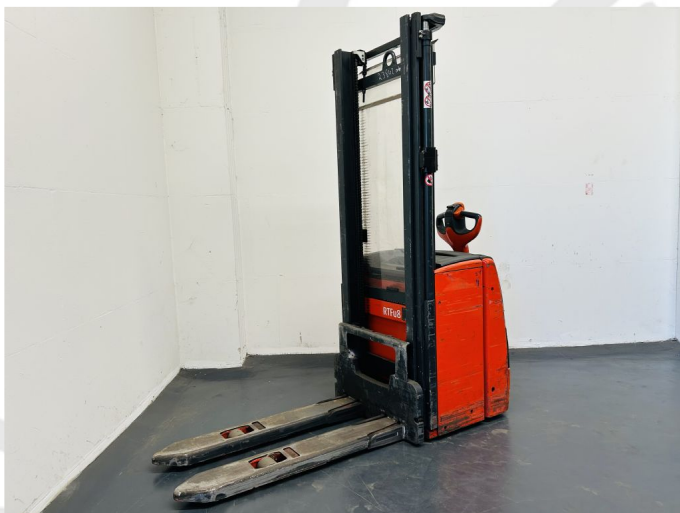

Linde L16

Capacity: 1600 kg
Mast type: Duplex Standard
Lift height: 3244 mm
Closed height: 2190 mm
Free lift: 150 mm
YOM: 2018
Running hours: 330
Engine type: Electric
Tech. Condition: very good
Visual condition: very good
Fork length: 1200 mm

Com Nr.: 126218
Front tyres: Polyurethane
Rear tyres: Polyurethane
Charger: 24V, 35Ah

Extras:

Description: Wir weisen ausdrücklich darauf hin, dass die vorstehenden Ausführungen zum Gerät keine zugesicherten Eigenschaften darstellen. Diese sind direkt beim zuständigen Verkäufer in unserem Hause abzufragen, relevant sind aber letztendlich nur die Angaben/Eigenschaften gemäß dem Inhalt des Kaufvertrages.