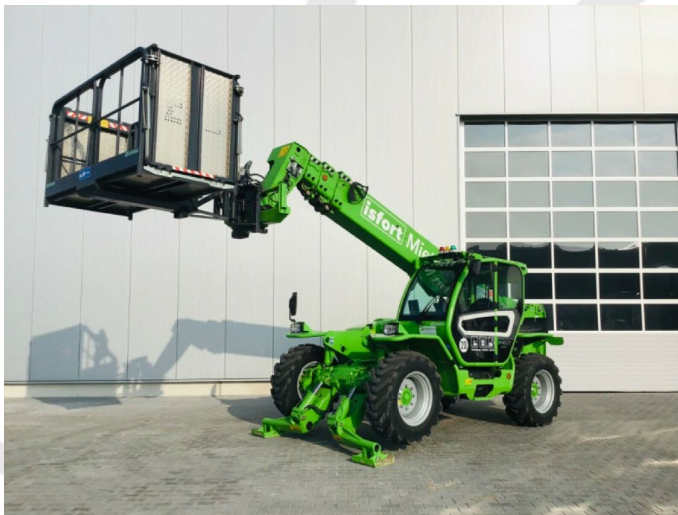

Merlo P40.17 Plus

Capacity: 4000 kg
Mast type: Telescopic
Lift height: 16700 mm
Closed height: 2510 mm
YOM: 2021
Running hours: 594
Engine type: Diesel
Tech. Condition: New
Visual condition: New

Com Nr.: 15024
Engine: Deutz 100 PS

Extras:

- Vollkabine mit Heizung - Joystick - Seitenverschub und Niveauegleich - CDC Display - Funksteuerung - Elektr.-hydraulische Vorbereitung für Arbeitsbühne - Arbeitsbühne ausklappbar und schwenkbar
Description: Wir weisen ausdrücklich darauf hin, dass die vorstehenden Ausführungen zum Gerät keine zugesicherten Eigenschaften darstellen. Diese sind direkt beim zuständigen Verkäufer in unserem Hause abzufragen, relevant sind aber letztendlich nur die Angaben/Eigenschaften gemäß dem Inhalt des Kaufvertrages.