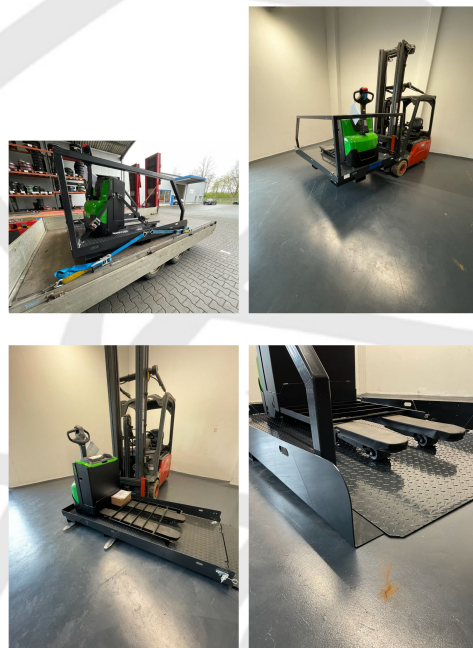

Extras:

Transport- und Verladehilfe für Hubwagen, Deichselgeräte oder andere Maschinen. Verschiedene Ausführungen ab Lager verfügbar! Anschlagpunkte im Inneren ermöglichen ein Einfaches verzurren der Ladung. Durch die Einfahrtaschen kann die Transportwanne bequem mit einem Gegengewichtsstapler verfahren werden. Laschen an den Außenseiten erlauben ein verzurren für den Transport auf Lkw/Anhänger.

Description: Wir weisen ausdrücklich darauf hin, dass die vorstehenden Ausführungen zum Gerät keine zugesicherten Eigenschaften darstellen. Diese sind direkt beim zuständigen Verkäufer in unserem Hause abzufragen, relevant sind aber letztendlich nur die Angaben/Eigenschaften gemäß dem Inhalt des Kaufvertrages.