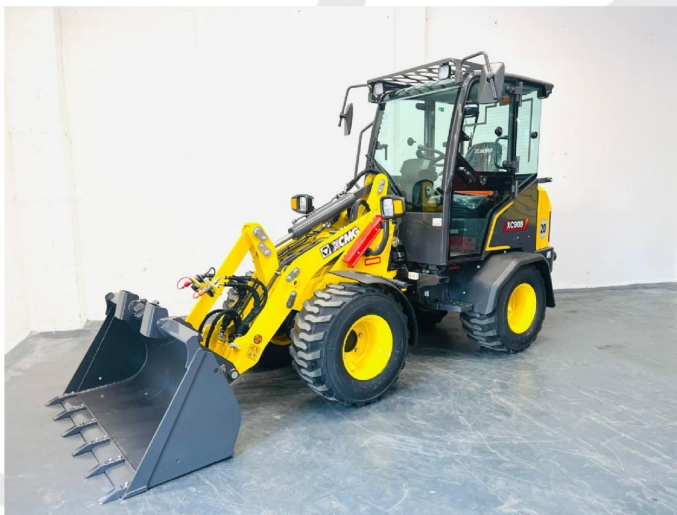

Extras:

Hydraulic scoops

- Inkl. Schaufel & Palettengabel

Worklight back Worklight front

- Zusatzhydraulik vorne: 2x - Druckloser Rücklauf - Handgas - Breibereifung - Wacker/Weidemann Aufnahme - Steckdose vorne & hinten - Arbeitsscheinwerfer vorne & hinten jeweils 2 stück - Heckgewichtsplatte - Vollkabine mit Heizung und Radioanlage - Luftsitz

Description: Wir weisen ausdrücklich darauf hin, dass die vorstehenden Ausführungen zum Gerät keine zugesicherten Eigenschaften darstellen. Diese sind direkt beim zuständigen Verkäufer in unserem Hause abzufragen, relevant sind aber letztendlich nur die Angaben/Eigenschaften gemäß dem Inhalt des Kaufvertrages.